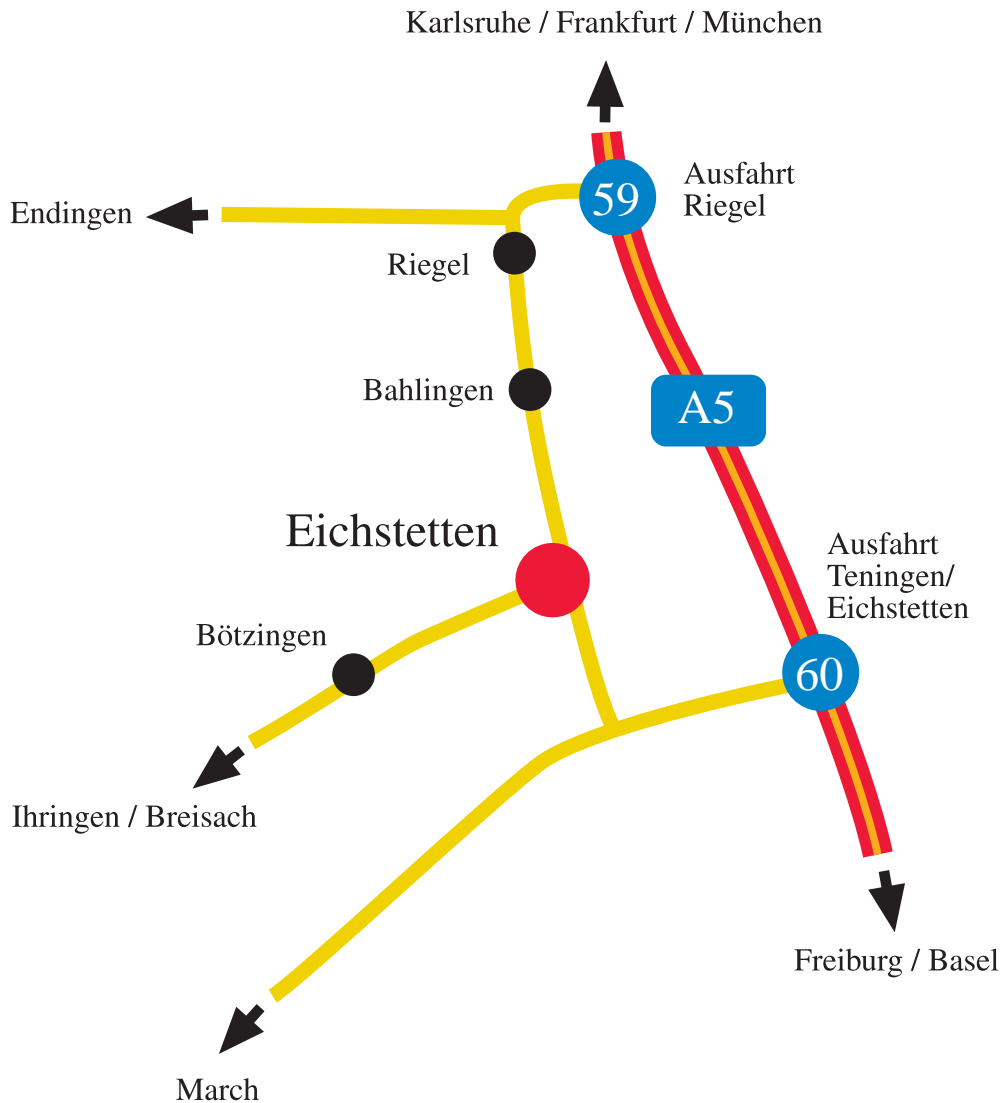

KINDERÄRZTE
Dr. Andrea Rosenberger
Dr. Mark Rosenberger

Bei Fragen erreichen Sie uns unter: 0 76 63 - 12 03

Von Bahlingen kommend:
Gleich die 1. Straße nach dem Ortsschild links abbiegen (Goethestraße). Sie finden uns im 1. Haus auf der rechten Seite.

Von Bötzingen kommend
Fahren Sie bis zur Hauptstraße und biegen dann nach links ab. Nach ca. 100 m die 1. Straße rechts (Bahlinger Straße) abbiegen. Von dort aus die 2. Straße rechts ist die Goethestraße. Sie finden uns im 1. Haus auf der rechten Seite.

Von Teningen oder March kommend
Fahren Sie auf der L114/116 bis zur Abfahrt Eichstetten, überqueren Sie die historische Brücke und fahren auf der Hauptstraße geradeaus. Nach ca. 500 m biegen Sie die 2. Straße rechts ab (Bahlinger Straße) und von dort aus wieder die 2. Straße rechts in die Goethestraße. Sie finden uns im 1. Haus auf der rechten Seite.

Parkplätze sind in ausreichender Zahl am Haus und in den angrenzenden Straßen vorhanden.